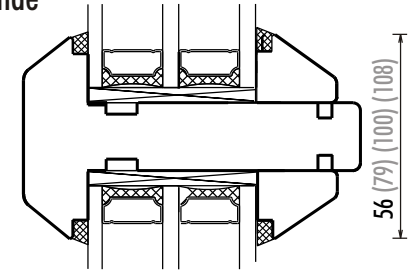

Glasteilende Sprosse