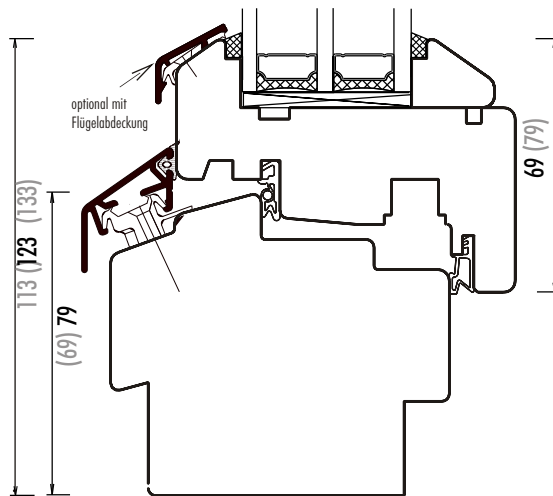

### Fenster und Fenstertür

Sprossensteg optional auch innen

Griff sitzt mittig auf der Schlagleiste, optional

### Unterstück mit RSS thermisch entkoppelt

# Berliner Warmfenster - Line

M 1:2