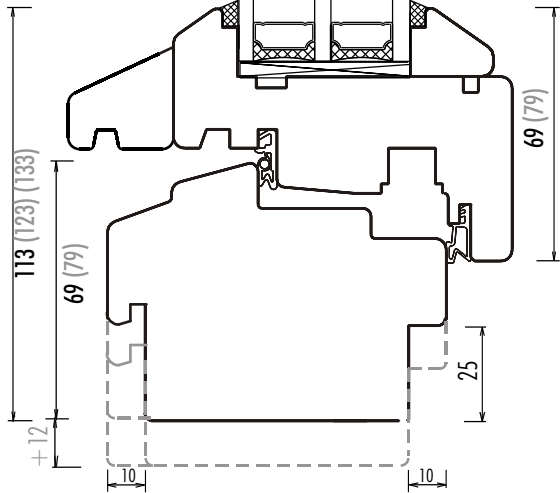

Ansichtsbreiten ( ) sind ebenfalls möglich

### Fenster und Fenstertür

Sprossensteg optional auch innen

Griff sitzt mittig auf der Schlagleiste, optional

### Unterstück mit RSS thermisch entkoppelt

# Berliner Warmfenster - Line

M 1:2